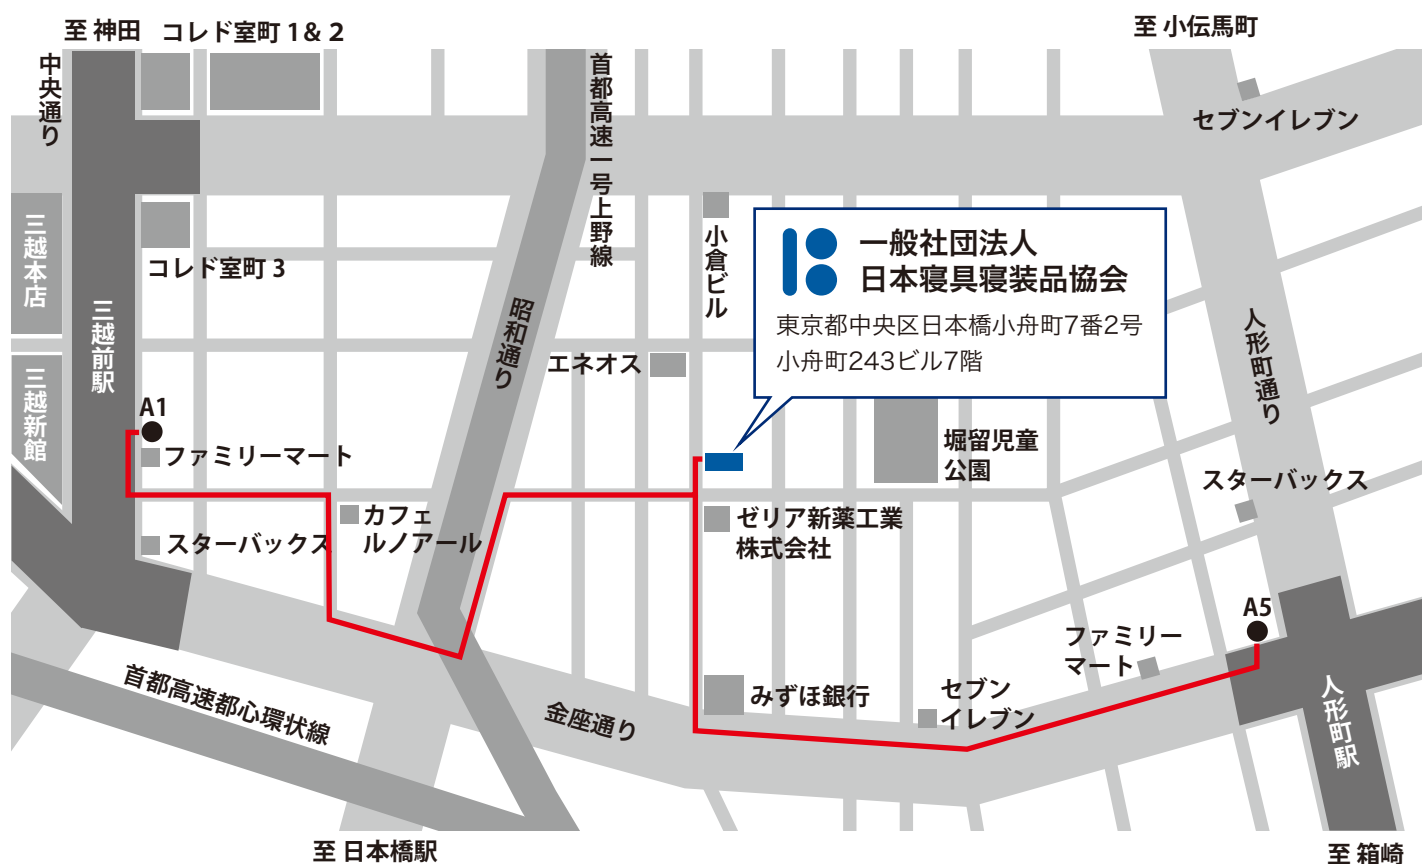

## 最寄り駅

東京メトロ銀座線 / 半蔵門線

東京メトロ日比谷線 / 都営浅草線

三越前駅

人形町駅

A1 出口 徒歩 8 分

A5 出口 徒歩 8 分